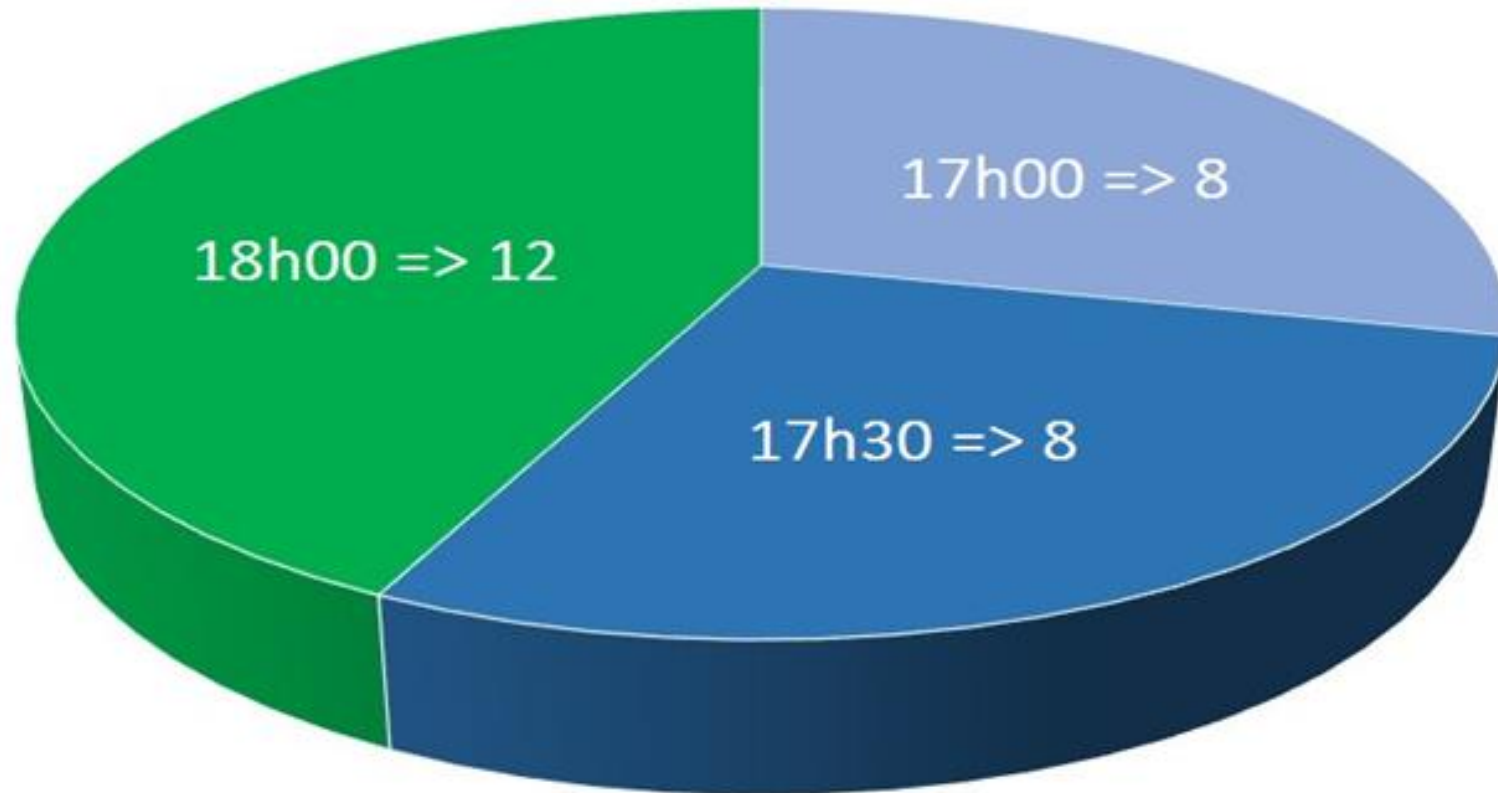

2 – Les horaires

7h30 à 8h00

8h00 à 11h30

11h30 à 13h30

(de 12 à 15 élèves)

&

13h30 à 16h00

16h00 à 17h00

sondage

17h00 ???

3 – Sondage périscolaire

Prolongement du périscolaire

16h00
à
17h30

16h00
à
18h00

79

70

87%

42

28

3 – Sondage périscolaire

Merci